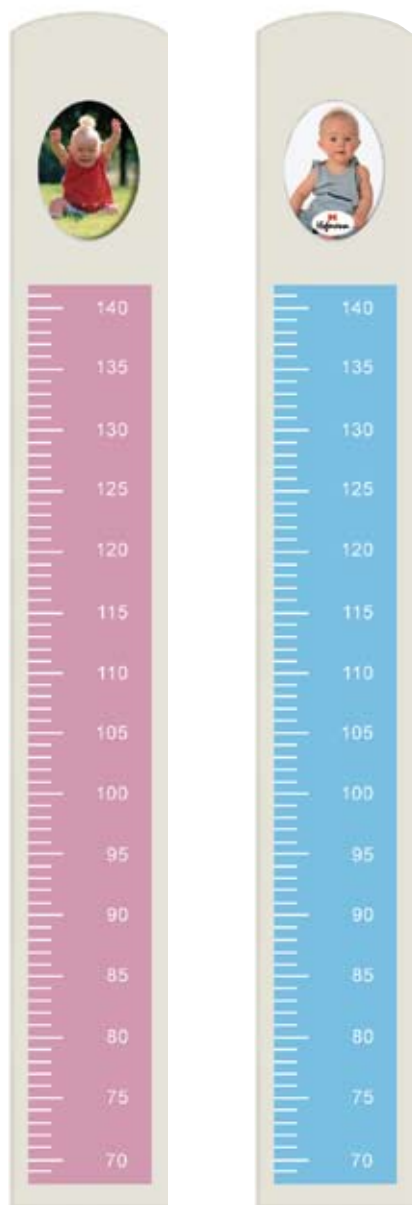

■ Mod. 4212

■ **New**
Mod. 76007
Формат 9×13
Внешний
размер
15×100 см

■ **New**
Mod. 76008
Формат 9×13
Внешний
размер
15×100 см.